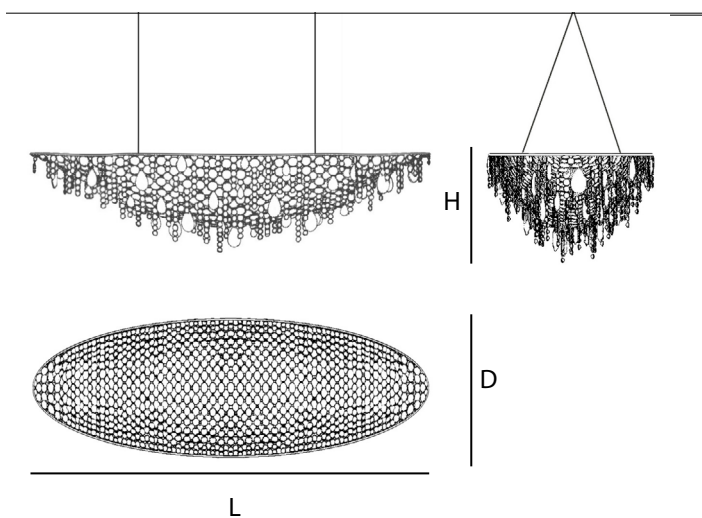

Specifiche tecniche

MATERIALE
struttura in metallo cromato e cristallo italiano

ALIMENTAZIONE
cavo elettrico tripolare 3 x 0,75 mmq rivestito in tessuto bianco

COPPETTA
inclusa

SORGENTE LUMINOSA
lampadine LED E14 Philips dimmerabili (incluse)
classe energetica A+ --> E

CAVO DI SOSPENSIONE
cavo in acciaio - lunghezza su misura

DIMMERABILE
si

COLORE DELLA LUCE
2700 K

TENSIONE
220 - 240 Volt

CERTIFICAZIONI
CE IP20

PACKAGING
casce in legno trattato a norma ISPM15