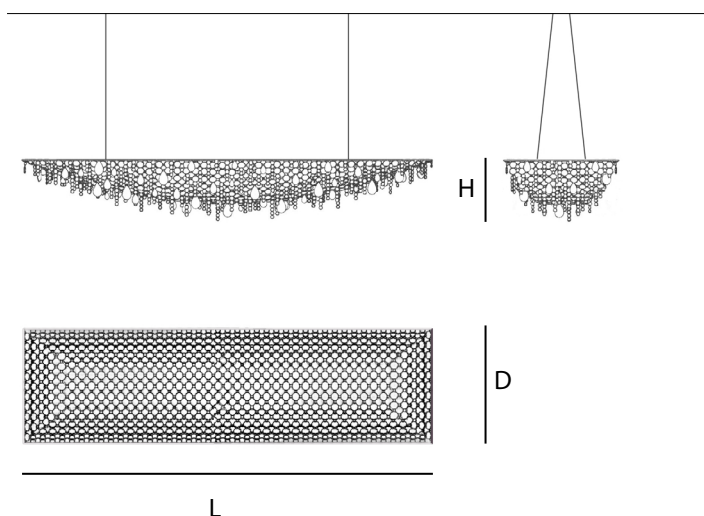

## Memento rectangular 2023

I cristalli sono composti tra loro come in un tessuto dal quale pendono cristalli e gocce come fossero sospesi nell'aria. Una nuova concezione di lampadario di in cristallo, nella quale la struttura è completamente nascosta donando una sensazione di totale leggerezza. La luce esce dalla trama di gemme in modo omogeneo, impreziosendo la lampada.

### Specifiche tecniche

**MATERIALE**  
struttura in metallo cromato e cristallo italiano

**ALIMENTAZIONE**  
cavo elettrico tripolare 3 x 0,75 mmq rivestito in tessuto bianco

**COPPETTA**  
inclusa

**SORGENTE LUMINOSA**  
lampadine LED E14 Philips dimmerabili (incluse)  
classe energetica A+ --> E

**CAVO DI SOSPENSIONE**  
cavo in acciaio - lunghezza su misura

**DIMMERABILE**  
si

**COLORE DELLA LUCE**  
2700 K

**TENSIONE**  
220 - 240 Volt

**CERTIFICAZIONI**  
CE IP20

**PACKAGING**  
casse in legno trattato a norma ISPM15

### Dimensioni

MEMENTO RECTANGULAR 40x100	L40 x 100 x H 25 cm	MEMENTO RECTANGULAR 80x200	L80 x 200 x H 35 cm
MEMENTO RECTANGULAR 40x160	L40 x 160 x H 25 cm	MEMENTO RECTANGULAR 100x160	L100 x 160 x H 40 cm
MEMENTO RECTANGULAR 60x120	L60 x 120 x H 30 cm	MEMENTO RECTANGULAR 100x200	L100 x 120 x H 40 cm
MEMENTO RECTANGULAR 60x180	L60 x 180 x H 30 cm	MEMENTO RECTANGULAR 120x160	L120 x 160 x H 45 cm
MEMENTO RECTANGULAR 80x120	L80 x 120 x H 35 cm	MEMENTO RECTANGULAR 120x200	L120 x 200 x H 45 cm
MEMENTO RECTANGULAR 80x160	L80 x 160 x H 35 cm	MEMENTO RECTANGULAR 140x200	L140 x 200 x H 50 cm