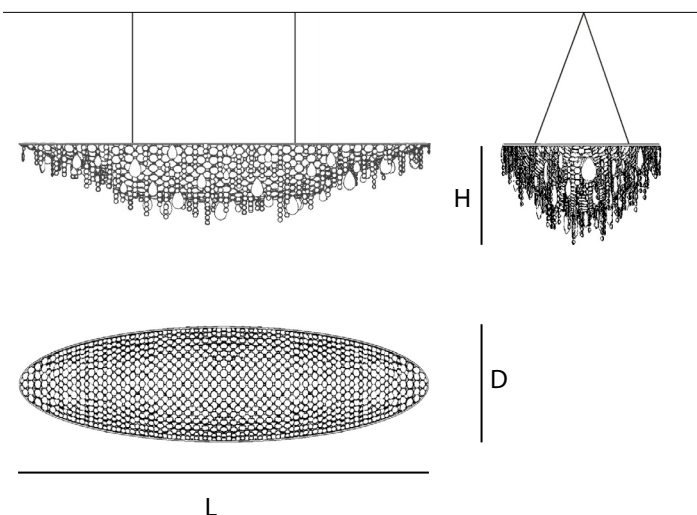

### Specifiche tecniche

**MATERIALE**  
struttura in metallo cromato e cristallo italiano

**ALIMENTAZIONE**  
cavo elettrico tripolare 3 x 0,75 mmq rivestito in tessuto bianco

**COPPETTA**  
inclusa

**SORGENTE LUMINOSA**  
lampadine LED E14 Philips dimmerabili (incluse)  
classe energetica A+ --> E

### Dimensioni

MEMENTO ELLIPTIC 60	L60 x D24 x H 20 cm
MEMENTO ELLIPTIC 80	L80 x D30 x H 20 cm
MEMENTO ELLIPTIC 100	L100 x D40 x H 25 cm
MEMENTO ELLIPTIC 120	L120 x D48 x H 30 cm
MEMENTO ELLIPTIC 140	L140 x D56 x H 30 cm
MEMENTO ELLIPTIC 160	L160 x D64 x H 35 cm
MEMENTO ELLIPTIC 180	L180 x D72 x H 40 cm
MEMENTO ELLIPTIC 200	L200 x D80 x H 45 cm