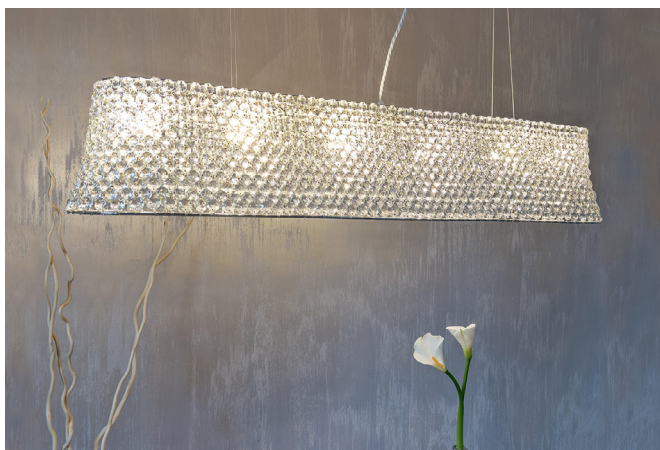

Aurelia 2023

I cristalli sono composti tra loro come in un tessuto compatto e lineare. La sua forma particolarmente pulita e minimal rende la lampada adatta ad interni in stile moderno donando una sensazione di totale leggerezza. La luce esce dalla trama di gemme in modo omogeneo, impreziosendo la lampada.

Dettagli

Ogni lampada è un pezzo unico, realizzata a mano da esperti artigiani italiani che certificano ogni giorno l'autenticità del Made in Italy.

Specifiche tecniche

MATERIALE

struttura in metallo cromato e cristallo italiano

ALIMENTAZIONE

cavo elettrico tripolare 3 x 0,75 mmq rivestito in tessuto bianco

COPPETTA

inclusa

SORGENTE LUMINOSA

lampadine LED E14 Philips dimmerabili (incluse)

classe energetica A+ --> E

CAVO DI SOSPENSIONE

cavo in acciaio - lunghezza su misura

DIMMERABILE

si

COLORE DELLA LUCE

2700 K

TENSIONE

220 - 240 Volt

CERTIFICAZIONI