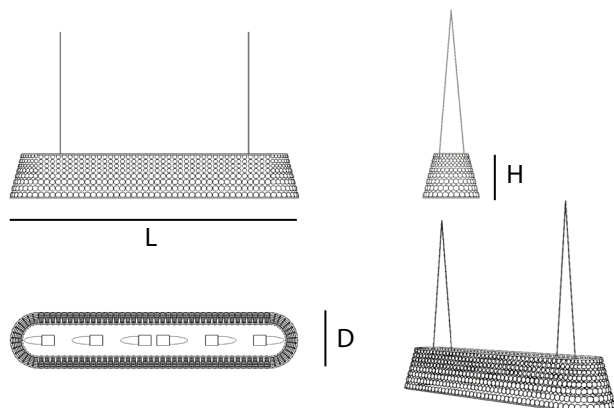

Aurelia 2023

I cristalli sono composti tra loro come in un tessuto compatto e lineare. La sua forma particolarmente pulita e minimal rende la lampada adatta ad interni in stile moderno donando una sensazione di totale leggerezza. La luce esce dalla trama di gemme in modo omogeneo, impreziosendo la lampada.

Dettagli

Ogni lampada è un pezzo unico, realizzata a mano da esperti artigiani italiani che certificano ogni giorno l'autenticità del Made in Italy.

Specifiche tecniche

MATERIALE

struttura in metallo cromato e cristallo italiano

ALIMENTAZIONE

cavo elettrico tripolare 3 x 0,75 mmq rivestito in tessuto bianco

COPPETTA

inclusa

SORGENTE LUMINOSA

lampadine LED E14 Philips dimmerabili (incluse)

classe energetica A+ --> E

CAVO DI SOSPENSIONE

cavo in acciaio - lunghezza su misura

DIMMERABILE

si

COLORE DELLA LUCE

2700 K

TENSIONE

220 - 240 Volt

CERTIFICAZIONI