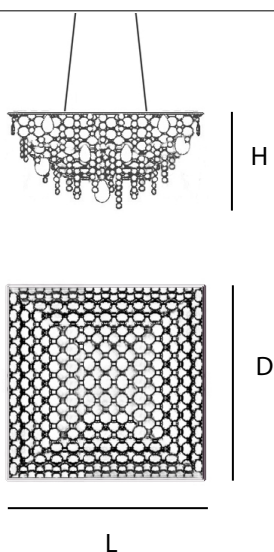

## Memento square 2023

I cristalli sono composti tra loro come in un tessuto dal quale pendono cristalli e gocce come fossero sospesi nell'aria. Una nuova concezione di lampadario di in cristallo, nella quale la struttura è completamente nascosta donando una sensazione di totale leggerezza. La luce esce dalla trama di gemme in modo omogeneo, impreziosendo la lampada.

### Colori

struttura in ferro cromato  
cristallo trasparente o colorato

### Specifiche tecniche

**MATERIALE**  
struttura in metallo cromato e cristallo italiano

**ALIMENTAZIONE**  
cavo elettrico tripolare 3 x 0,75 mmq rivestito in tessuto bianco

**COPPETTA**  
inclusa

**SORGENTE LUMINOSA**  
lampadine LED E14 Philips dimmerabili (incluse)  
classe energetica A+ --> E

### Dimensioni

MEMENTO SQUARE 40	L 40 x D 40 x H 20 cm
MEMENTO SQUARE 50	L 50 x D 50 x H 25 cm
MEMENTO SQUARE 60	L 60 x D 60 x H 25 cm
MEMENTO SQUARE 70	L 70 x D 70 x H 25 cm
MEMENTO SQUARE 80	L 80 x D 80 x H 30 cm
MEMENTO SQUARE 90	L 90 x D 90 x H 30 cm
MEMENTO SQUARE 100	L 100 x D 100 x H 35 cm
MEMENTO SQUARE 120	L 120 x D 120 x H 40 cm
MEMENTO SQUARE 150	L 150 x D 150 x H 50 cm
MEMENTO SQUARE 180	L 180 x D 180 x H 60 cm